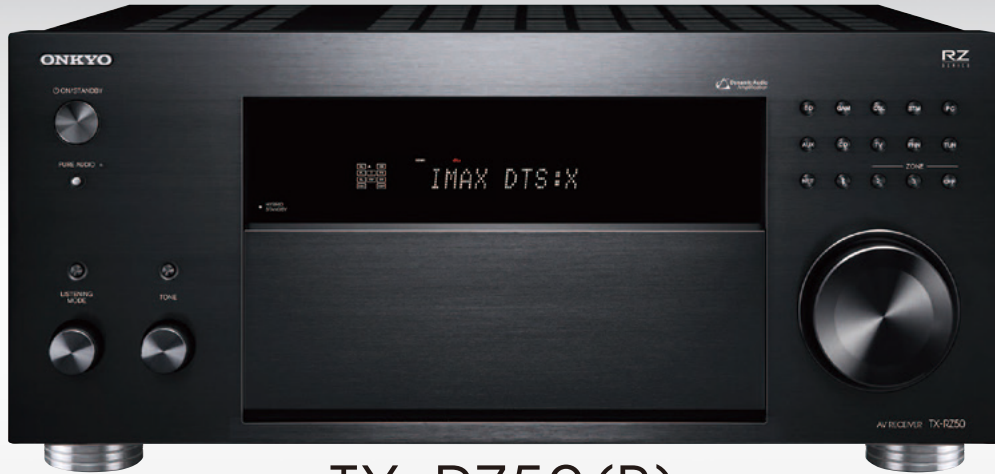

理想的な視聴空間を実現する Dirac Live, リアルな音像を再現するスピーカー制動力、  
最高のホームシアター体験を実現する9.2ch AVレシーバー

## TX-RZ50 (B)

希望小売価格：オープンプライス

最先端の音場補正技術「Dirac Live」、スピーカーや部屋の音響特性を補正することで理想的な視聴環境を再現。THX Select認証取得のディスクリットアンプでスピーカーを強力に制動、あたかも自分が映画のシーンに居るような臨場感を再現、最高のホームシアター体験をご家庭で楽しめます。

### 「Dynamic Audio Amplification」優れたスピーカー駆動力と音の質感

独自のアンプ設計ノウハウにより高い瞬時電流供給能力を実現、優れた制動力によりスピーカーを駆動、瞬間的な信号変化に追従することでリアルな音像を再現します。電源部にはカスタムメイドトランスと大容量コンデンサーを採用、5Hz から100kHz の超広帯域再生を確保、さらに電源ラインのインピーダンスを下げることでスピーカを強力に駆動、信号情報が隅々まで忠実に再現され埋もれていた音の質感を取り戻すことができます。またデジタルノイズを除去する独自回路「VLSC」\*で細やかな情報までありのままに表現、個々の音の質感と全体の音場感を表現します。\*フロントL/Rのみ