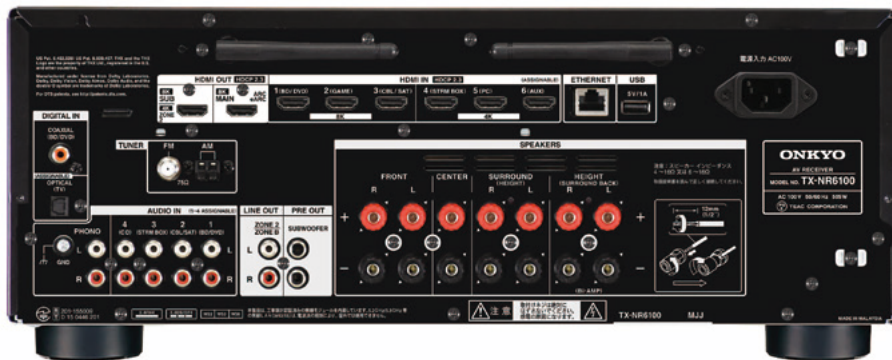

レコードプレーヤー対応

アナログプレーヤーが接続できるPHONO端子 (MMカートリッジ対応) を装備

デジタル信号のノイズ対策により音の情報量・質感が進化

TX-NR6100 ではデジタル信号処理基板のグラウンドを低インピーダンス化、信号経路の最短化を実現しました。更にアナログ回路から電源部および HDMI 信号回路を極力離れた位置に配置。これらの徹底したノイズ対策を行うことで、情報量が迫力のあるサウンドを実現します。

*1 PCM 変換での再生。Wi-Fi 経由の DSD 再生は、すべてのネットワーク環境で保証されているわけではありません。 **2 設定時にソフトウェアをダウンロードして適用することができます。

JAN : 4573211159547

付属品 : リモコン、測定用マイク、AM/FM アンテナ

実用最大出力 (各チャンネル)	190W (6Ω, 1kHz, 全高調波歪率 10%以下, 1ch 駆動, JEITA)
定格出力 (各チャンネル)	100W (8Ω, 20Hz ~ 20kHz, 全高調波歪率 0.08 % 以下, 2ch 駆動, JEITA)
スピーカー適応インピーダンス	4 ~ 16 Ω
消費電力 / 待機時電力	505W/0.1W
最大外形寸法 / 質量	幅 435mm x 高さ 174mm x 奥行き 380mm / 9.8kg
HDMI 端子	入力 : 6 出力 : 2 (MAIN, SUB/ZONE2)